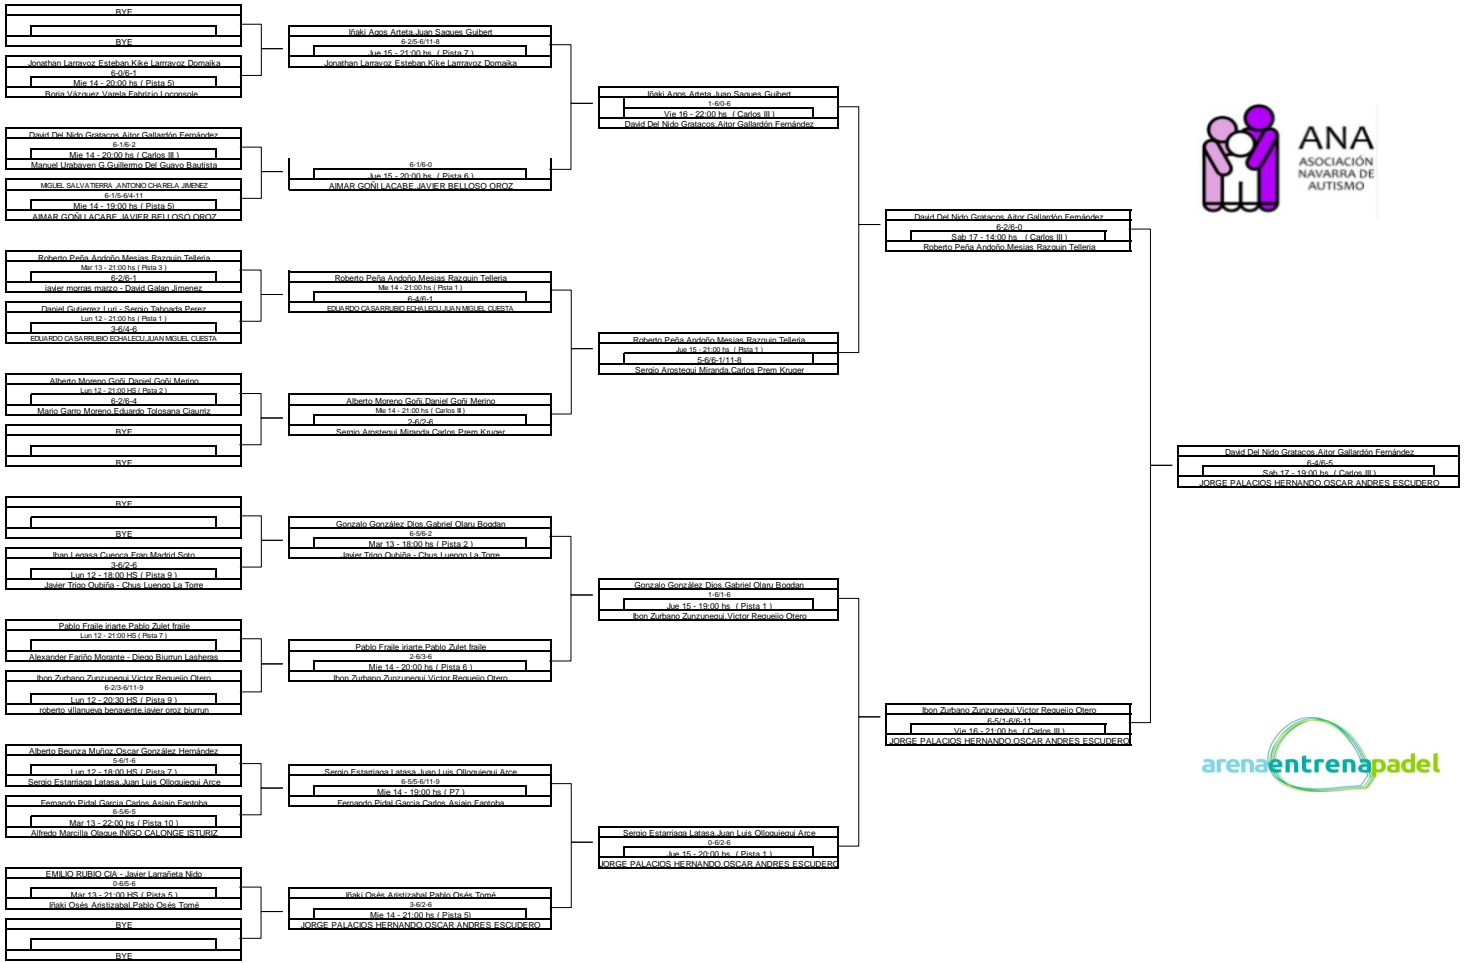

MASCULINO B