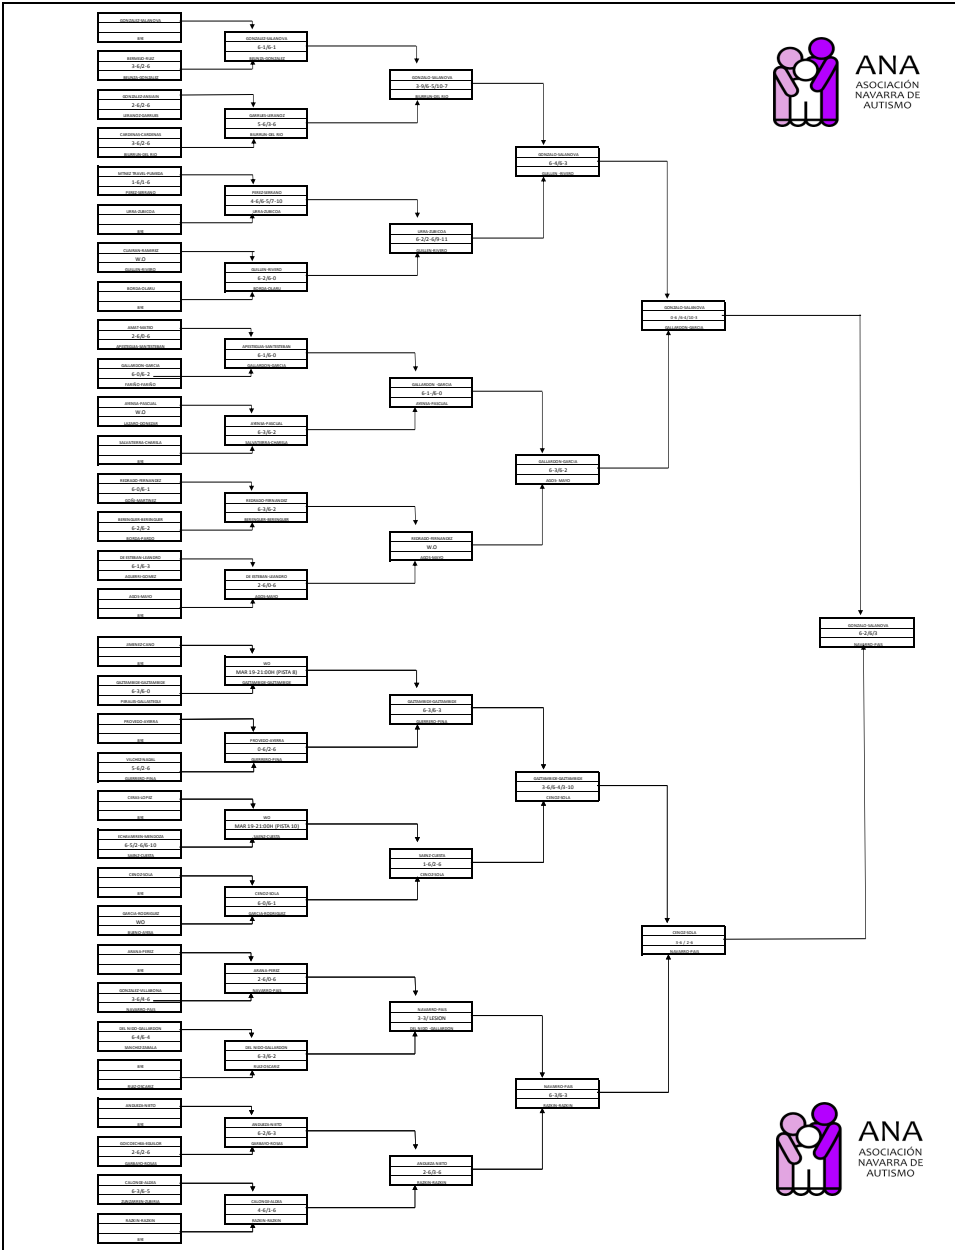

MASCULINO A - TORNEO PADEL ANA POR EL AUTISMO

MASCULINO B - TORNEO PADEL ANA POR EL AUTISMO

ANA
ASOCIACIÓN
NAVARRA DE
AUTISMO

ANA
ASOCIACIÓN
NAVARRA DE
AUTISMO

MASCULINO C - TORNEO PADEL ANA POR EL AUTISMO

FEMENINO A - TORNEO PADEL ANA POR EL AUTISMO

FEMENINO B - TORNEO PADEL ANA POR EL AUTISMO

FEMENINO C - TORNEO PADEL ANA POR EL AUTISMO

MIXTO - TORNEO PADEL ANA POR EL AUTISMO

MENORES - TORNEO PADEL ANA POR EL AUTISMO