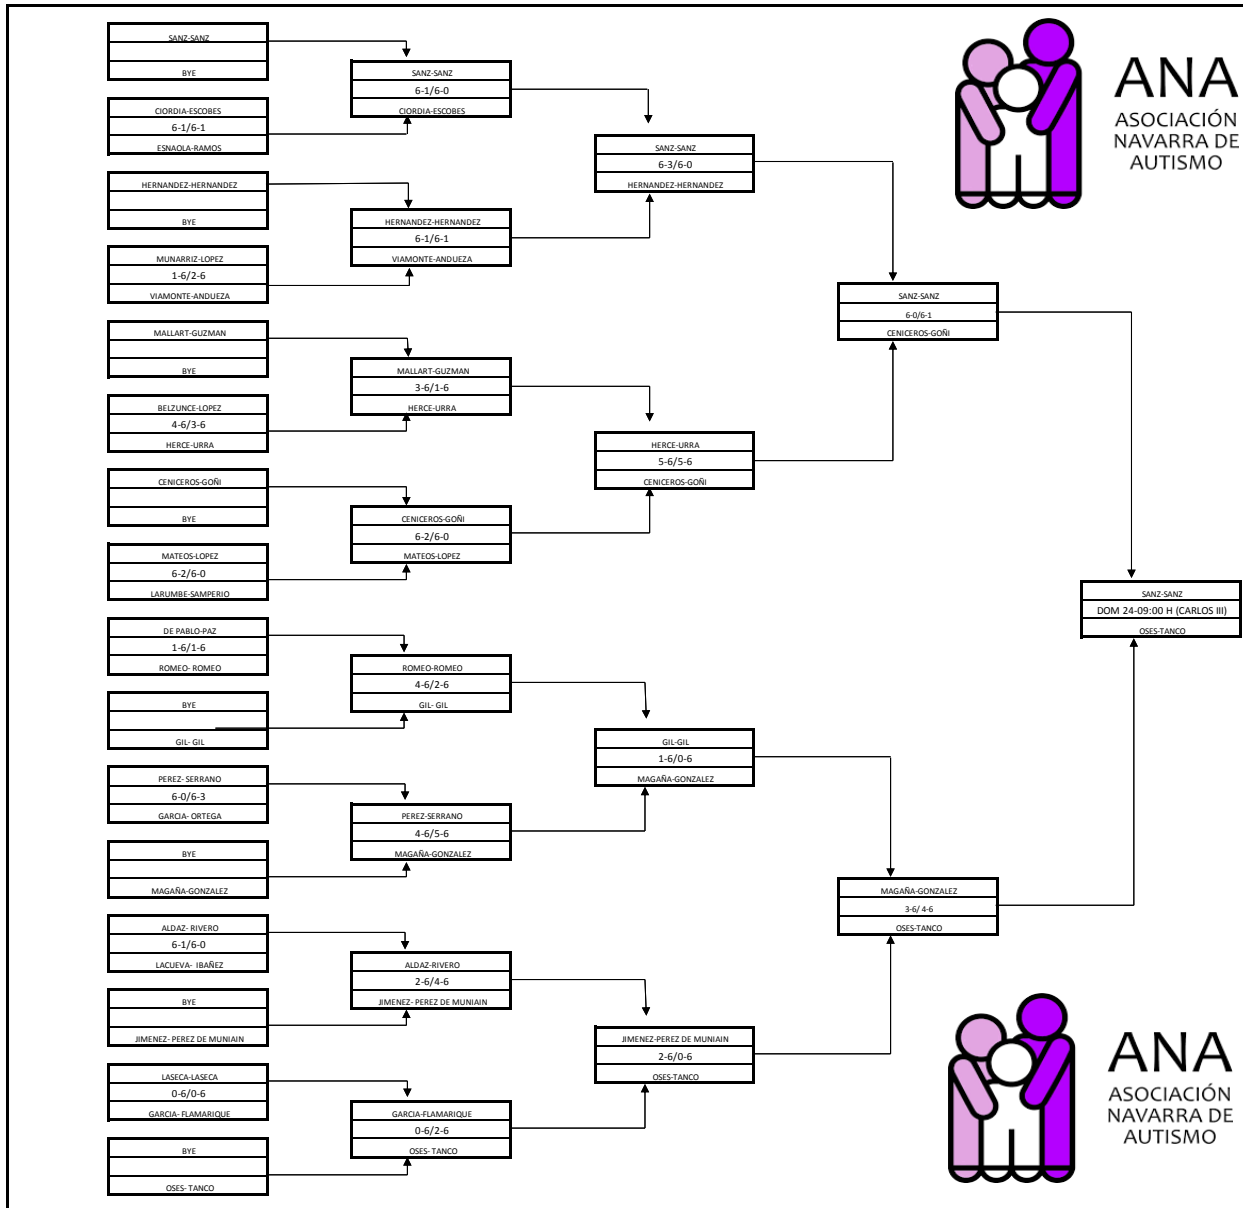

MASCULINO A - TORNEO PADEL ANA POR EL AUTISMO

MASCULINO B - TORNEO PADEL ANA POR EL AUTISMO

ANA
ASOCIACIÓN
NAVARRA DE
AUTISMO

ANA
ASOCIACIÓN
NAVARRA DE
AUTISMO

MASCULINO C - TORNEO PADEL ANA POR EL AUTISMO

FEMENINO A - TORNEO PADEL ANA POR EL AUTISMO

FEMENINO B - TORNEO PADEL ANA POR EL AUTISMO

FEMENINO C - TORNEO PADEL ANA POR EL AUTISMO

MIXTO - TORNEO PADEL ANA POR EL AUTISMO

MENORES - TORNEO PADEL ANA POR EL AUTISMO