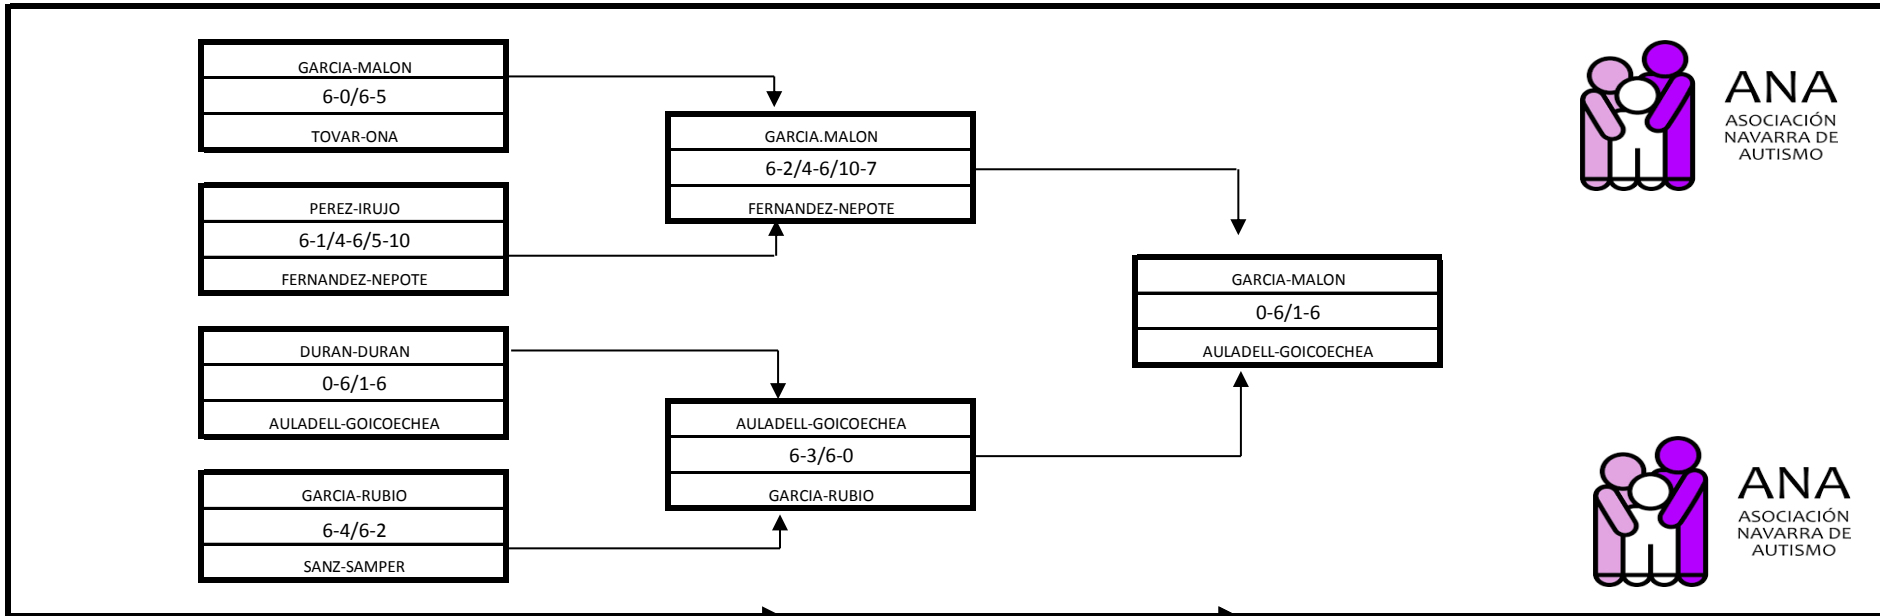

MASCULINO A - TORNEO PADEL ANA POR EL AUTISMO

MASCULINO B - TORNEO PADEL ANA POR EL AUTISMO

ANA
ASOCIACIÓN
NAVARRA DE
AUTISMO

ANA
ASOCIACIÓN
NAVARRA DE
AUTISMO

MASCULINO C - TORNEO PADEL ANA POR EL AUTISMO