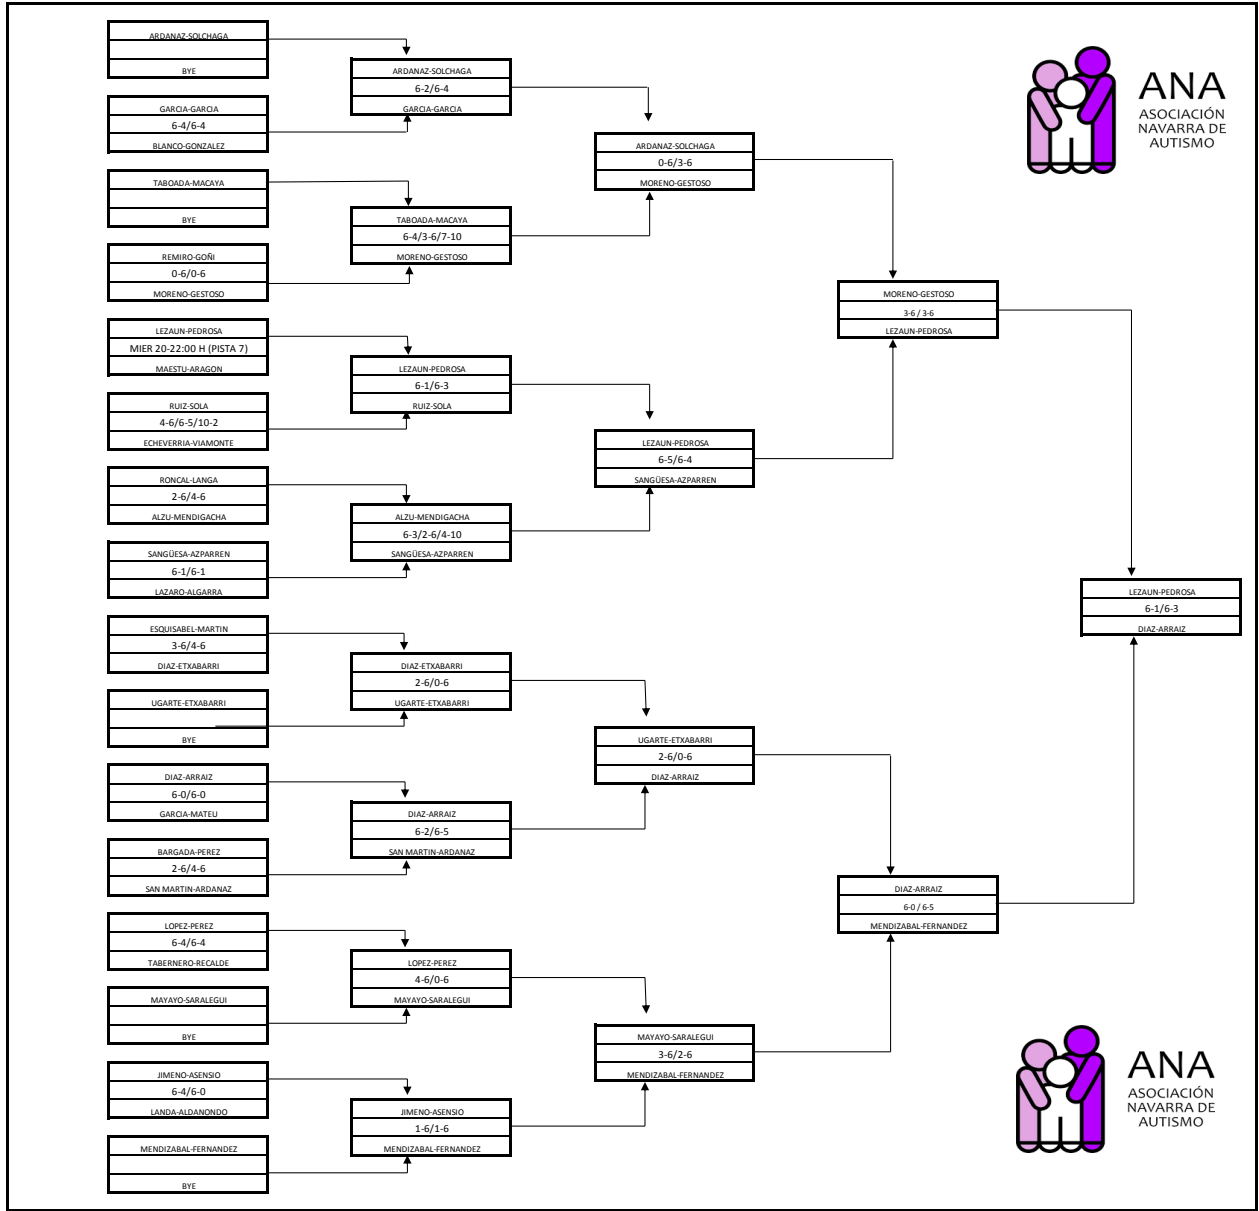

MASCULINO A - TORNEO PADEL ANA POR EL AUTISMO

MASCULINO B - TORNEO PADEL ANA POR EL AUTISMO

ANA
ASOCIACIÓN
NAVARRA DE
AUTISMO

ANA
ASOCIACIÓN
NAVARRA DE
AUTISMO

MASCULINO C - TORNEO PADEL ANA POR EL AUTISMO

FEMENINO A - TORNEO PADEL ANA POR EL AUTISMO

FEMENINO B - TORNEO PADEL ANA POR EL AUTISMO

FEMENINO C - TORNEO PADEL ANA POR EL AUTISMO

MIXTO - TORNEO PADEL ANA POR EL AUTISMO

MENORES - TORNEO PADEL ANA POR EL AUTISMO